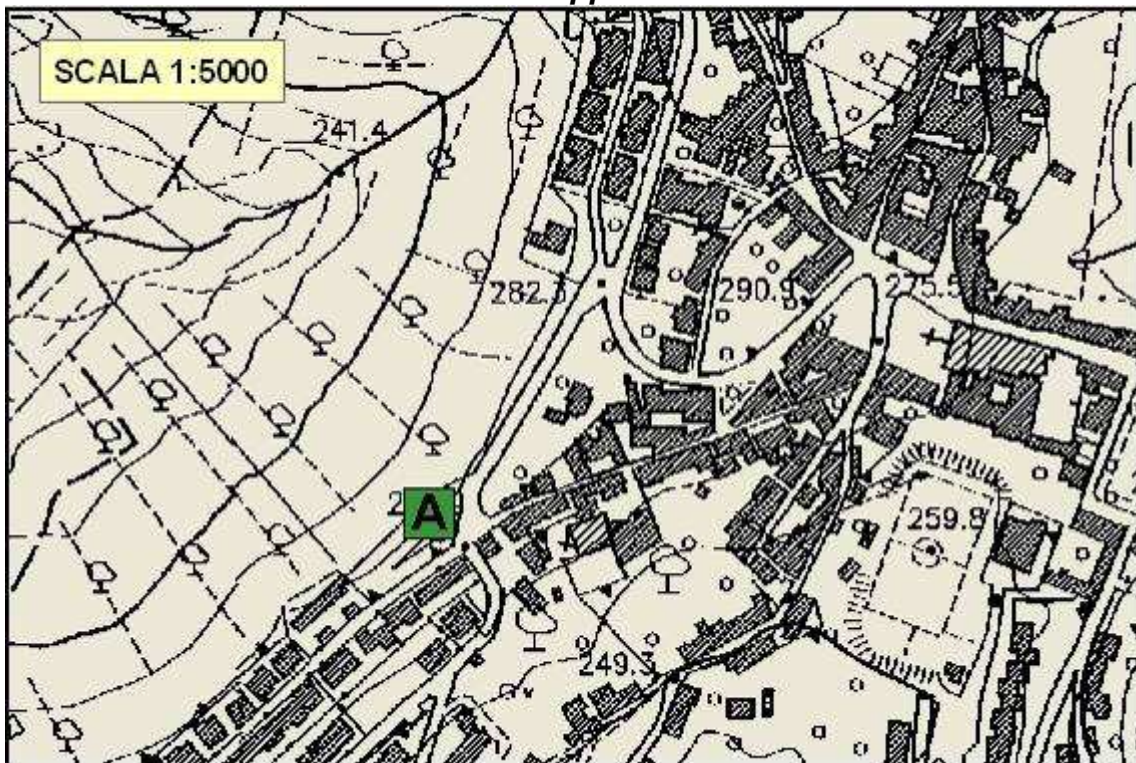

AREA di ATTESA – 01 IMPRUNETA
(Codice: Im. 01)

Località: IMPRUNETA

Nome area: IMPRUNETA

Indirizzo: Piazza Papa Giovanni XXIII

Utilizzo: Parcheggio

Coord. Est: 1681430

Coord. Nord: 4839284

Note: Dal 15 di agosto alla fine di settembre di ogni anno l'area viene utilizzata per le attività della festa paesana.

Foto

Mappa

**AREA di ATTESA – 02 L'UGOLINO
(Codice: Im. 02)**

Località: L'UGOLINO
Nome area: UGOLINO
Indirizzo: Incrocio S.S. 222 Chiantigiana
Utilizzo: Parcheggio
Coord. Est: 1684722
Coord. Nord: 4840694
Note:

Foto

Mappa

**AREA di ATTESA – 03 TAVARNUZZE
(Codice: Im. 03)**

Località: TAVARNUZZE
Nome area: TAVARNUZZE
Indirizzo: Via della Resistenza
Utilizzo: Area verde e parcheggio
Coord. Est: 1678790
Coord. Nord: 4842143
Note:

Foto

Mappa

**AREA di ATTESA – 04 IMPRUNETA
(Codice: Im. 04)**

Località: IMPRUNETA
Nome area: IMPRUNETA VIA TORRICELLA
Indirizzo: Via Torricella
Utilizzo: parcheggio e giardino pubblico
Coord. Est: 1678123.8
Coord. Nord: 4842312.5122807
Note: a servizio della zona in sinistra idraulica