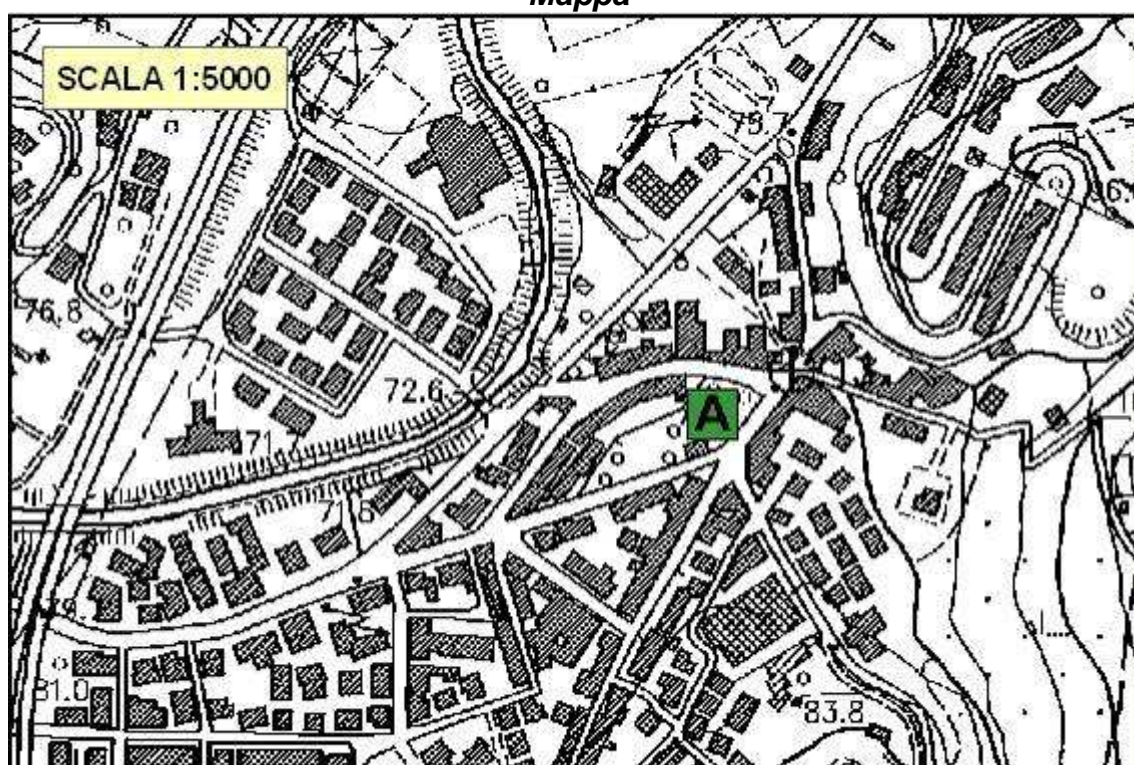

AREA di ATTESA – 01 IMPRUNETA
(Codice: Im. 01)

Località: IMPRUNETA

Nome area: IMPRUNETA

Indirizzo: Piazza Papa Giovanni XXIII

Utilizzo: Parcheggio

Coord. Est: 1681430

Coord. Nord: 4839284

Note: Dal 15 di agosto alla fine di settembre di ogni anno l'area viene utilizzata per le attività della festa paesana.

Foto

Mappa

**AREA di ATTESA – 02 L'UGOLINO
(Codice: Im. 02)**

Località: L'UGOLINO
Nome area: UGOLINO
Indirizzo: Incrocio S.S. 222 Chiantigiana
Utilizzo: Parcheggio
Coord. Est: 1684722
Coord. Nord: 4840694
Note:

Foto

Mappa

**AREA di ATTESA – 03 TAVARNUZZE
(Codice: Im. 03)**

Località: TAVARNUZZE
Nome area: TAVARNUZZE
Indirizzo: Via della Resistenza
Utilizzo: Area verde e parcheggio
Coord. Est: 1678790
Coord. Nord: 4842143
Note:

Foto

Mappa

**AREA di ATTESA – 04 IMPRUNETA
(Codice: Im. 04)**

Località: IMPRUNETA
Nome area: IMPRUNETA VIA TORRICELLA
Indirizzo: Via Torricella
Utilizzo: parcheggio e giardino pubblico
Coord. Est: 1678123.8
Coord. Nord: 4842312.5122807
Note: a servizio della zona in sinistra idraulica