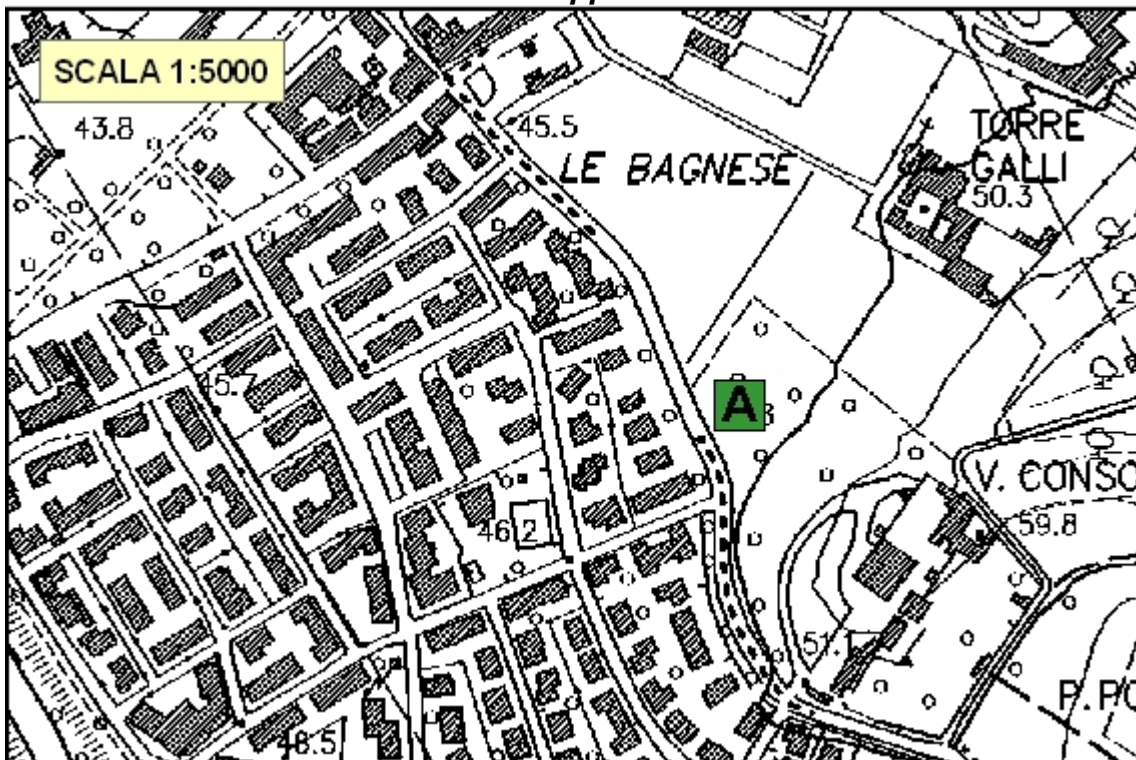

**AREA di ATTESA – 01 LE BAGNESE
(Codice: Sc. 01)**

Località: LE BAGNESE
Nome area:LE BAGNESE
Indirizzo: Via delle Bagnese
Utilizzo:Giardino pubblico
Coord. Est: 1677212
Coord. Nord: 4847027
Note:

Foto

Mappa

**AREA di ATTESA – 02 L'OLMO
(Codice: Sc. 02)**

Località: L'OLMO
Nome area: OLMO - SCUOLA PETTINI
Indirizzo: Via della Pieve
Utilizzo: Giardino scuola
Coord. Est: 1672929
Coord. Nord: 4848543
Note:

Foto

Mappa

AREA di ATTESA – 03 RINALDI

Località: RINALDI
Nome area: RINALDI - ASILO
Indirizzo: Via Rinaldi
Utilizzo: Giardino scuola
Coord. Est: 1673536
Coord. Nord: 4846670
Note:

Foto

Mappa

AREA di ATTESA – 04 SAN VINCENZO A TORRI

Località: SAN VINCENZO A TORRI
Nome area: SAN VINCENZO A TORRI
Indirizzo: Piazza Fratelli Vezzosi
Utilizzo: Parcheggio
Coord. Est: 1668926
Coord. Nord: 4840715
Note:

Foto

Mappa

AREA di ATTESA – 05 SCANDICCI