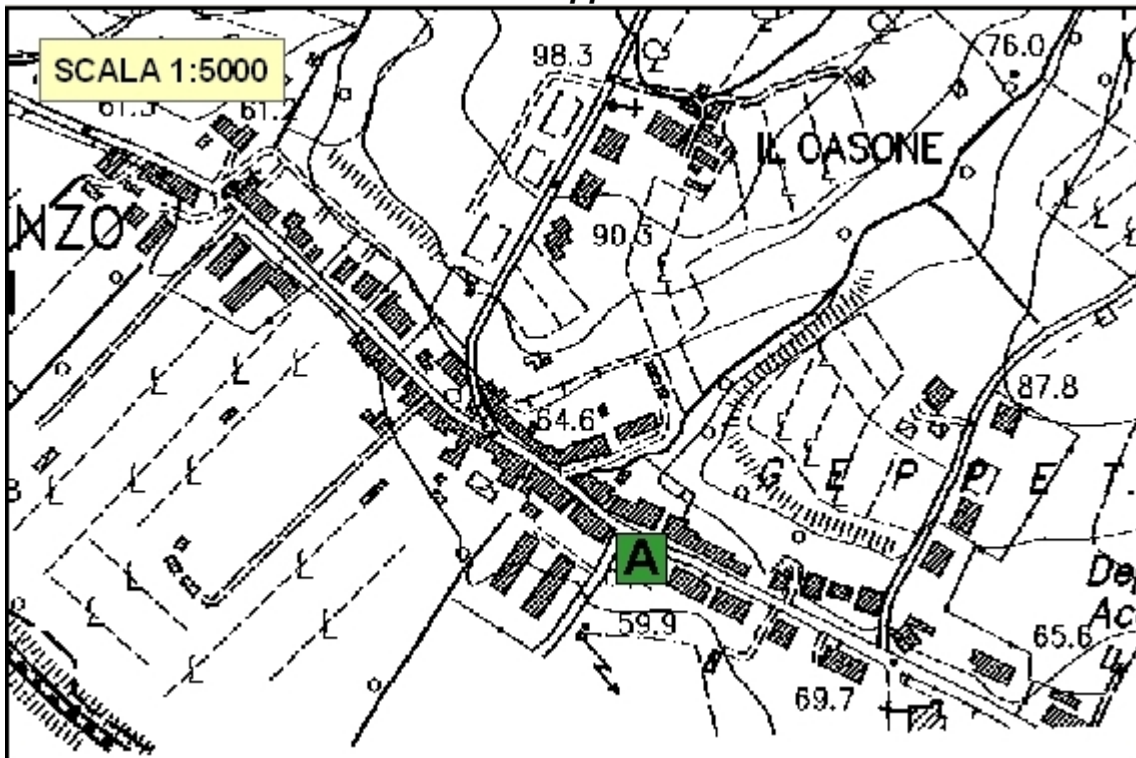

**AREA di ATTESA – 01 LE BAGNESE
(Codice: Sc. 01)**

Località: LE BAGNESE
Nome area:LE BAGNESE
Indirizzo: Via delle Bagnese
Utilizzo:Giardino pubblico
Coord. Est: 1677212
Coord. Nord: 4847027
Note:

Foto

Mappa

**AREA di ATTESA – 02 L'OLMO
(Codice: Sc. 02)**

Località: L'OLMO
Nome area: OLMO - SCUOLA PETTINI
Indirizzo: Via della Pieve
Utilizzo: Giardino scuola
Coord. Est: 1672929
Coord. Nord: 4848543
Note:

Foto

Mappa

AREA di ATTESA – 03 RINALDI

Località: RINALDI
Nome area: RINALDI - ASILO
Indirizzo: Via Rinaldi
Utilizzo: Giardino scuola
Coord. Est: 1673536
Coord. Nord: 4846670
Note:

Foto

Mappa

AREA di ATTESA – 04 SAN VINCENZO A TORRI

Località: SAN VINCENZO A TORRI
Nome area: SAN VINCENZO A TORRI
Indirizzo: Piazza Fratelli Vezzosi
Utilizzo: Parcheggio
Coord. Est: 1668926
Coord. Nord: 4840715
Note:

Foto

Mappa

AREA di ATTESA – 05 SCANDICCI