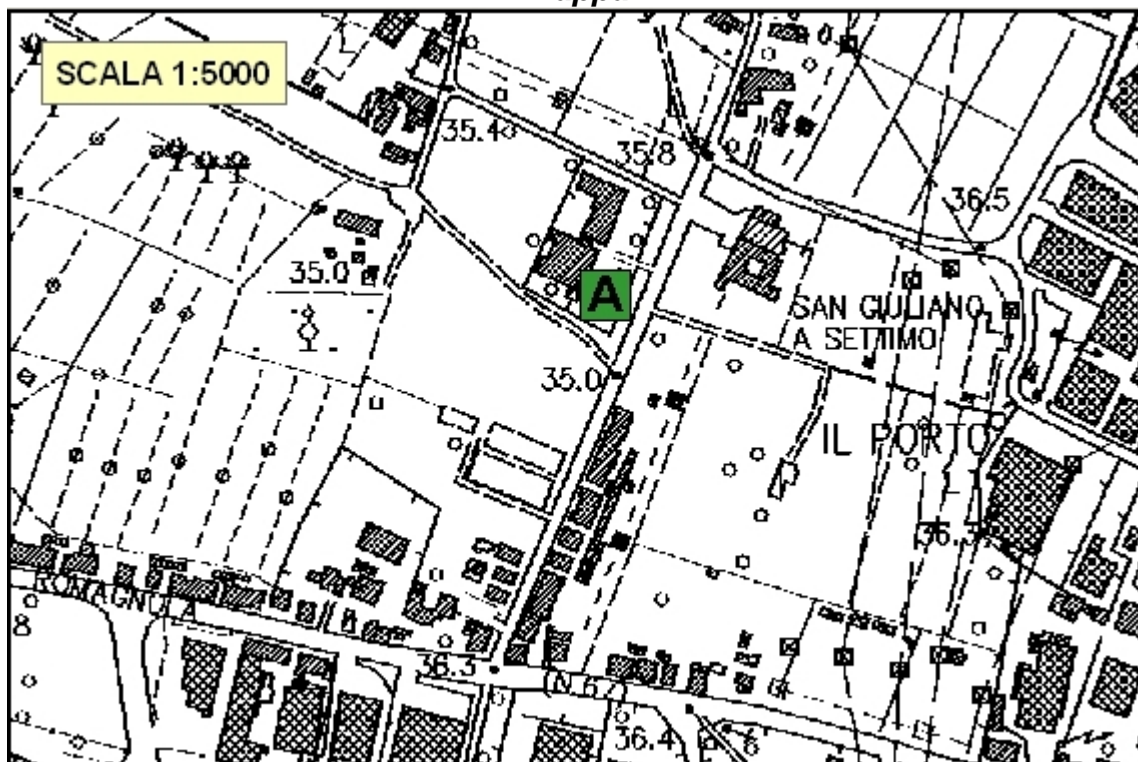

**AREA di ATTESA – 01 LE BAGNESE
(Codice: Sc. 01)**

Località: LE BAGNESE
Nome area:LE BAGNESE
Indirizzo: Via delle Bagnese
Utilizzo:Giardino pubblico
Coord. Est: 1677212
Coord. Nord: 4847027
Note:

Foto

Mappa

**AREA di ATTESA – 02 L'OLMO
(Codice: Sc. 02)**

Località: L'OLMO
Nome area: OLMO - SCUOLA PETTINI
Indirizzo: Via della Pieve
Utilizzo: Giardino scuola
Coord. Est: 1672929
Coord. Nord: 4848543
Note:

Foto

Mappa

AREA di ATTESA – 03 RINALDI

Località: RINALDI
Nome area: RINALDI - ASILO
Indirizzo: Via Rinaldi
Utilizzo: Giardino scuola
Coord. Est: 1673536
Coord. Nord: 4846670
Note:

Foto

Mappa

AREA di ATTESA – 04 SAN VINCENZO A TORRI

Località: SAN VINCENZO A TORRI
Nome area: SAN VINCENZO A TORRI
Indirizzo: Piazza Fratelli Vezzosi
Utilizzo: Parcheggio
Coord. Est: 1668926
Coord. Nord: 4840715
Note:

Foto

Mappa

AREA di ATTESA – 05 SCANDICCI