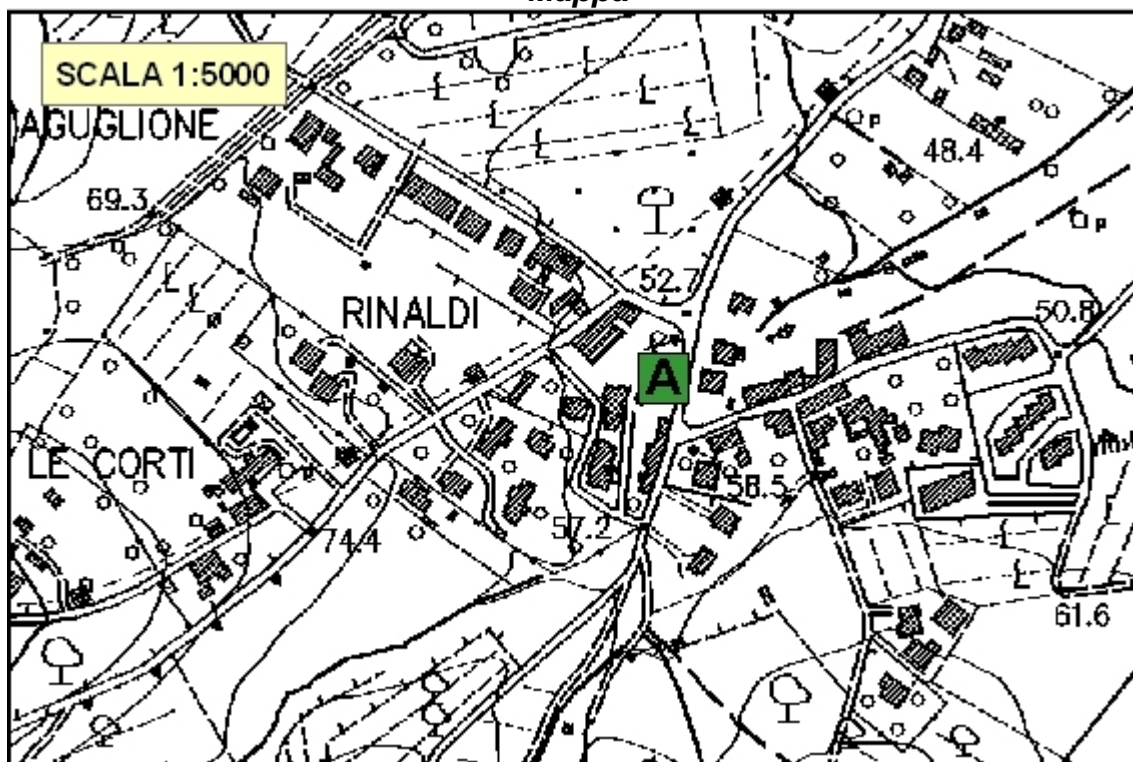

**AREA di ATTESA – 01 LE BAGNESE
(Codice: Sc. 01)**

Località: LE BAGNESE
Nome area:LE BAGNESE
Indirizzo: Via delle Bagnese
Utilizzo:Giardino pubblico
Coord. Est: 1677212
Coord. Nord: 4847027
Note:

Foto

Mappa

**AREA di ATTESA – 02 L'OLMO
(Codice: Sc. 02)**

Località: L'OLMO
Nome area: OLMO - SCUOLA PETTINI
Indirizzo: Via della Pieve
Utilizzo: Giardino scuola
Coord. Est: 1672929
Coord. Nord: 4848543
Note:

Foto

Mappa

AREA di ATTESA – 03 RINALDI

Località: RINALDI
Nome area: RINALDI - ASILO
Indirizzo: Via Rinaldi
Utilizzo: Giardino scuola
Coord. Est: 1673536
Coord. Nord: 4846670
Note:

Foto

Mappa

AREA di ATTESA – 04 SAN VINCENZO A TORRI

Località: SAN VINCENZO A TORRI
Nome area: SAN VINCENZO A TORRI
Indirizzo: Piazza Fratelli Vezzosi
Utilizzo: Parcheggio
Coord. Est: 1668926
Coord. Nord: 4840715
Note:

Foto

Mappa

AREA di ATTESA – 05 SCANDICCI